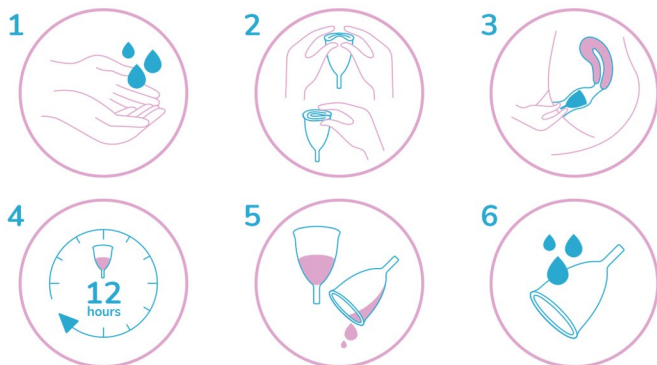

ПРАВИЛА ИСПОЛЬЗОВАНИЯ

ВВЕДЕНИЕ И ИЗВЛЕЧЕНИЕ

Перед каждым применением чашу в обязательном порядке требуется продезинфицировать путем кипячения в воде (от 3 до 5 минут) или использовать дезинфицирующие средства (приобретается отдельно). Тщательно вымойте руки перед применением чаши.

При введении чаши (особенно при первом знакомстве с данным изделием), рекомендуем применять гель-смазку на водной основе или просто смочить чашу чистой водой. Нажмите на ободок чаши в направлении дна чтобы сложить ее. При введении необходимо расслабиться, положение тела: сидя или стоя.

При введении чаши постарайтесь сделать так, чтобы чаша была установлена во влагалище на комфортную для Вас глубину. Затем слегка (совсем немного) проверните ее по оси, чтобы чаша раскрылась.

Если после введения чаша полностью раскрылась – значит Вы все сделали правильно. Возможно после первого введения чаши немного будет протекать. Это нормально – требуется некоторое время для приобретения навыков использования чаши.

Для удаления чаши аккуратно надавите на нижнюю часть чаши для ослабления давления и спокойно вытяните ее за хвостик. Если вы испытываете сложности при удалении чаши – поместите палец между чашей и стенкой влагалища для того, чтобы герметичность была нарушена и свободно извлеките чашу.

Если Вы по началу испытываете трудности при вводе и извлечении менструальной чаши **OneCUP** – не переживайте, попробуйте снова через некоторое время. Чтобы научиться – требуется совсем немного времени.

Максимальное время использования без перерыва – 12 часов. Рекомендуем более частое опорожнение чаши в зависимости от обильности менструальных выделений. Обычный цикл опорожнения – от 4 до 8 часов.

Если хвостик чаши во время использования доставляет Вам дискомфорт – Вы можете обрезать его до необходимой длины (не повредив при этом саму чашу).

ОЧИЩЕНИЕ И ХРАНЕНИЕ

- ✓ Прокипятите чашу перед первым использованием и после окончания каждого менструального цикла от 3 до 5 минут (или воспользуйтесь средствами дезинфекции – приобретается отдельно).
- ✓ При кипячении чаша должна быть полностью погружена в воду, иначе она может деформироваться.
- ✓ Отверстия по периметру чаши должны быть полностью очищены.
- ✓ Храните чашу **OneCUP** в чистом хлопковом мешочке, который идет в комплекте, в сухом месте.

ХАРАКТЕРИСТИКИ OneCUP

Менструальная чаша **OneCUP** подходит для любого расположения шейки матки – просто скорректируйте длину хвостика во время использования.

- ✓ **Размер S** - для небольших и нормальных выделений, диаметр 42 мм, длина чаши 49 мм, длина хвостика 19 мм, объем чаши 24 мл.
- ✓ **Размер L** – для обильных выделений, диаметр 46 мм, длина тела чаши 56 мм, длина хвостика 19 мм, объем чаши 37 мл.

ПРАВИЛА БЕЗОПАСНОСТИ

- ✓ При наличии гинекологических проблем перед использованием проконсультируйтесь со специалистом.
- ✓ Не используйте чашу во время полового акта.
- ✓ Чаша не защищает от болезней, передающихся половым путем.
- ✓ Если Вы используете внутриматочную спираль и у Вас есть сомнения, перед применением проконсультируйтесь со специалистом.
- ✓ Если у Вас появляются болевые ощущения при использовании чаши, незамедлительно извлеките ее и проконсультируйтесь со специалистом.

Срок хранения: 5 лет

Срок эксплуатации: 3 года

Перед применением проконсультируйтесь с Вашим гинекологом.